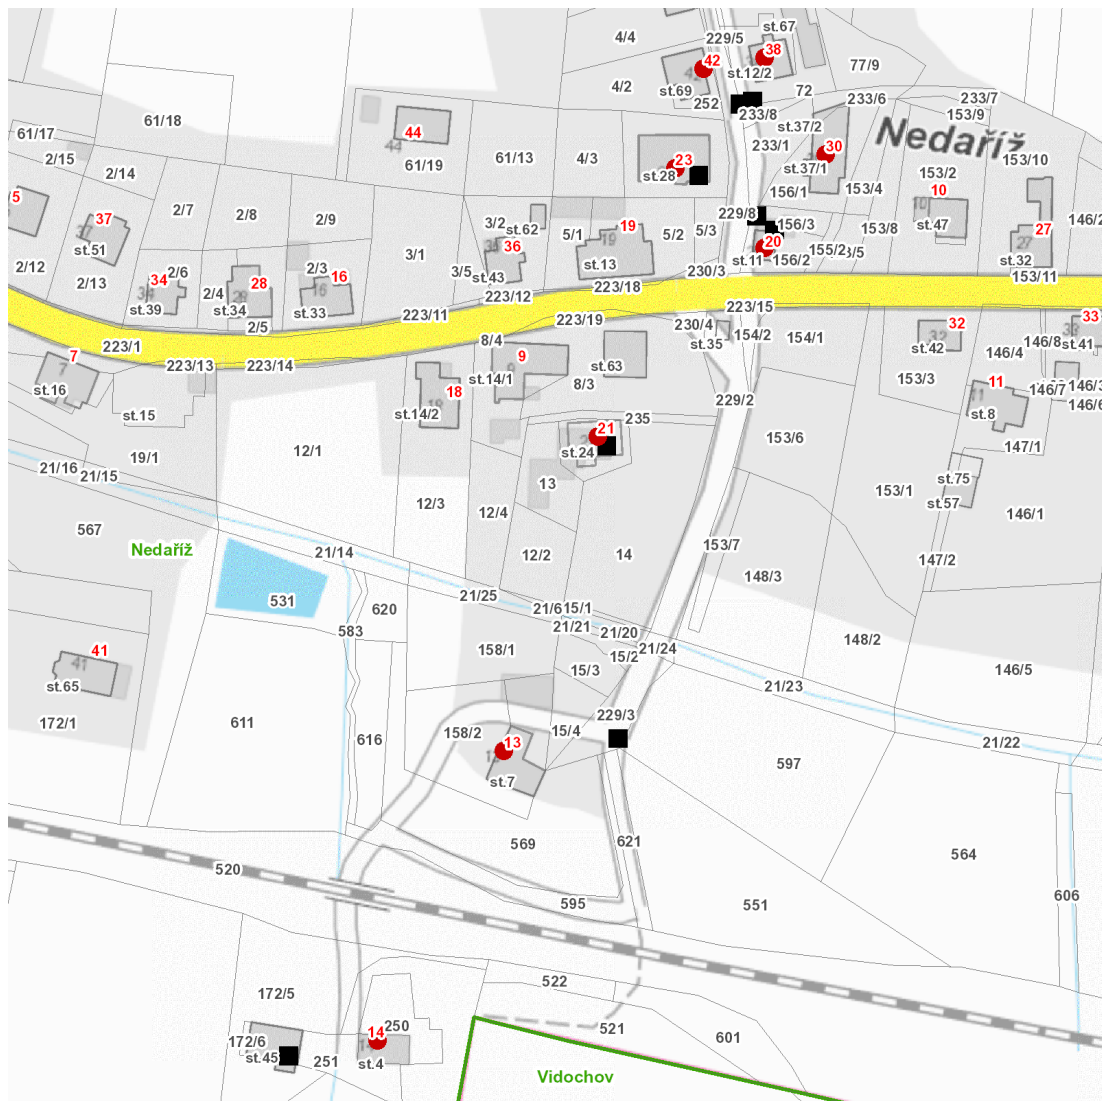

dne **8. 6. 2023** od **8:30** do **18:30** hodin

Plánovaná odstávka zahrnuje tyto lokality:**Horka u Staré Paky (okres Semily)**část obce **Nedaříž**

č. p. 13, 14, 20, 21, 23, 30, 38, 42

UPOZORNĚNÍ

Dotčené zařízení distribuční soustavy je nutné i v době odstávky považovat za zařízení pod napětím, a proto vás žádáme o dodržení všech zásad bezpečnosti a provedení opatření potřebných k zamezení případných škod na zdraví a majetku. | Provozovatelé výroben elektřiny jsou povinni zajistit přerušeni dodávky elektřiny z výroby do vypnutého úseku distribuční soustavy.

dne 8. 6. 2023 od 8:30 do 18:30 hodin

Orientační mapový podklad odstávkou dotčených lokalit

VYSVĚTLIVKY

- – adresy dotčené odstávkou elektřiny
- – místa připojení k elektrické síti dotčená odstávkou

INFORMACE ZASLÁNA

IDDS: nkdazf6 (Obec Horka u Staré Paky)