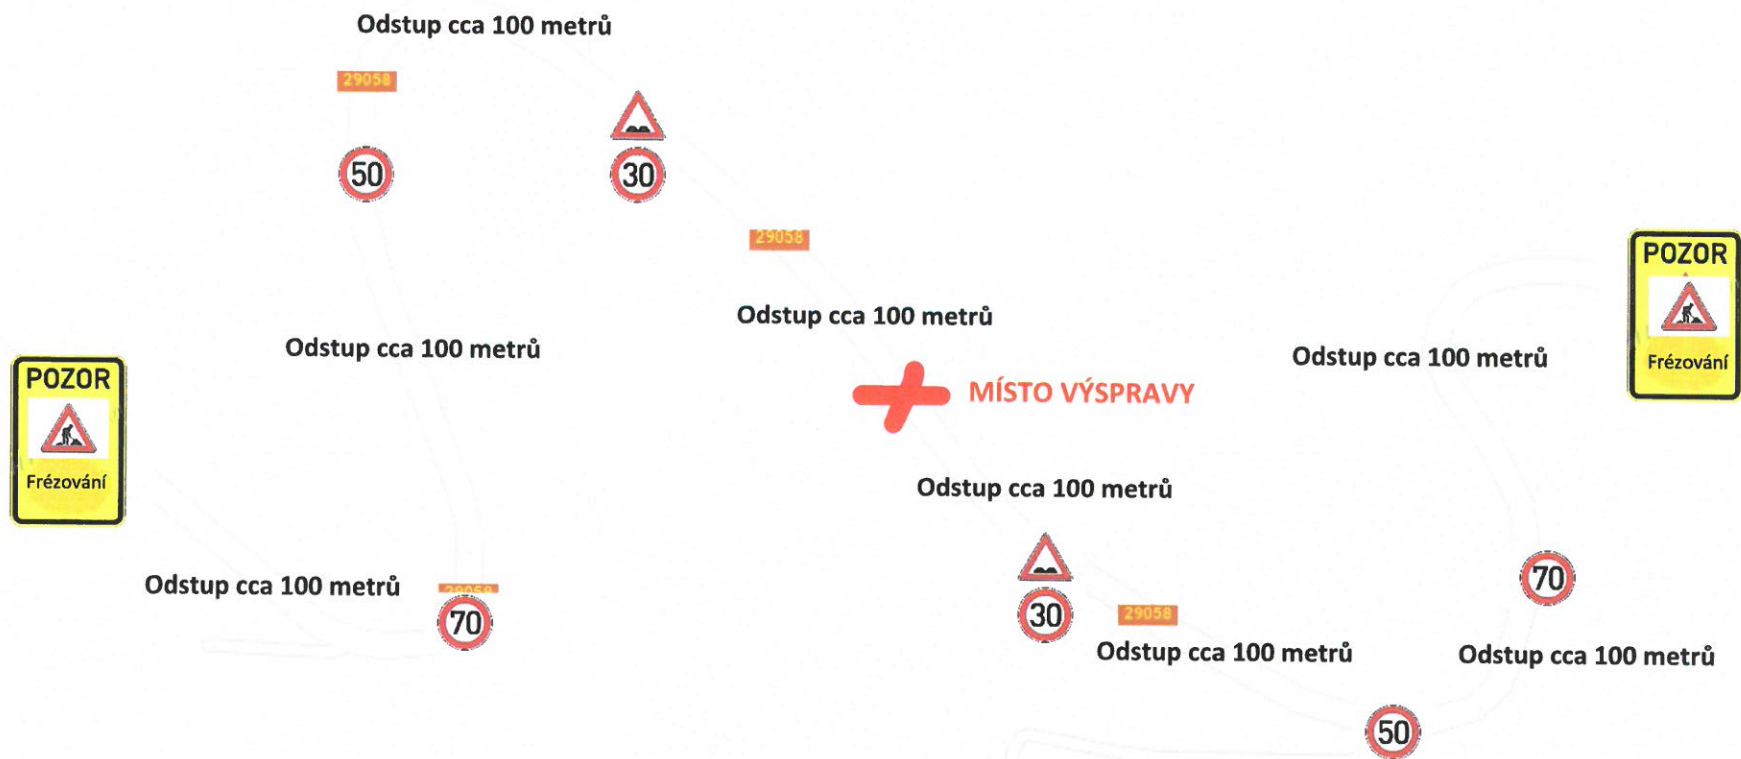

Masážní studio Libštát

283

Jůza Jiří MUDr

OZNAČENÍ OPRAVOVANÉHO ÚSEKU V OBCI

Ltz Libštát Siro

Odstup cca 50 metrů

Odstup cca 50 metrů

Mateřská škola
Libštát, okres Semily

Oleška

Odstup cca 50 metrů

Odstup cca 50 metrů

Petr Mečír

283

DS Holding a.s.

OZNAČENÍ OPRAVOVANÉHO ÚSEKU MIMO OBEC

POZOR

**FRÉZOVÁNÍ VOZOVKY
V DÉLCE**

SEKÁNÍ
v délce:
... km

KÁCENÍ
v délce:
... km